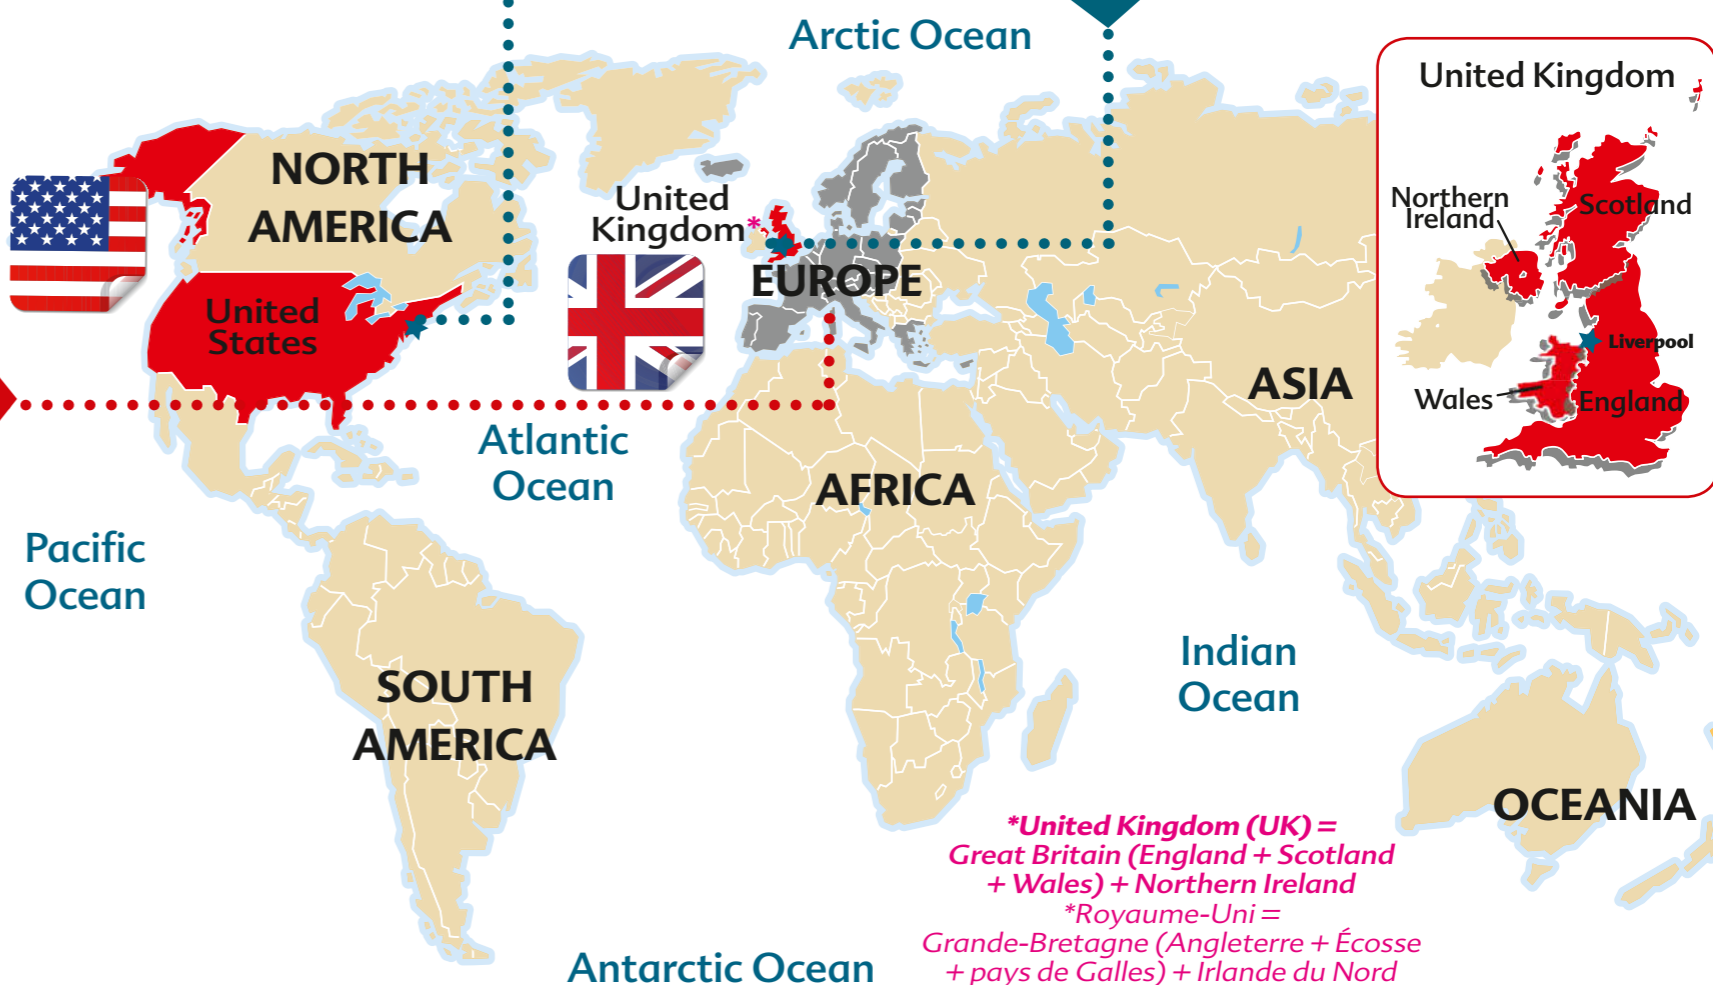

# À LA UNE

Since midnight on Friday, people from 26 European countries are no longer allowed to travel to the US. This ban will last at least 30 days. It aims to slow down the spread of the coronavirus.

Depuis vendredi à minuit, les personnes venant de 26 pays européens ne sont plus autorisées à voyager aux États-Unis. Cette interdiction durera au moins 30 jours. Elle a pour but de ralentir la propagation\* du coronavirus.

Ce joueur de Liverpool essayait de marquer un but durant un match contre l'Atlético Madrid, la semaine dernière au Royaume-Uni. Son équipe a perdu 2-3 et a été éliminée de la Ligue des champions\* !

\*Vendredi, tous les prochains matchs de ce championnat européen ont été reportés à cause du coronavirus.

\*United Kingdom (UK) = Great Britain (England + Scotland + Wales) + Northern Ireland  
\*Royaume-Uni = Grande-Bretagne (Angleterre + Écosse + pays de Galles) + Irlande du Nord